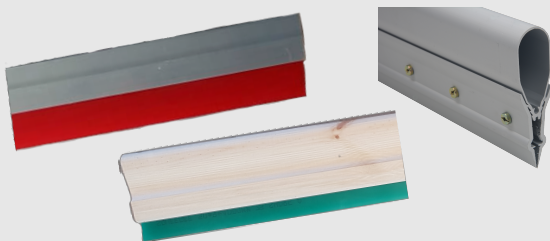

*Utensilios y recambios para la
impresión serigráfica*

Bisagras con o sin contrapeso para impresión
serigráfica manual

Espátulas de plástico

Cepillos de Nylon

Gomas de rascle de 65, 75, 85, 90
shores y sandwich en forma
normal o especial

Raedera de aluminio con
tapas laterales para emulsionado
manual cortada a la medida deseada

Estanterías rack
para secado al aire

Rastrillos de aluminio con tornillos o madera
para impresión manual y para máquina

Tensiómetro para conocer
la tensión de la pantalla

Tijeras para cortar
gomas o tejidos de acero

Recomendamos que los clientes hagan sus propias pruebas para evaluar si el producto satisface sus necesidades.